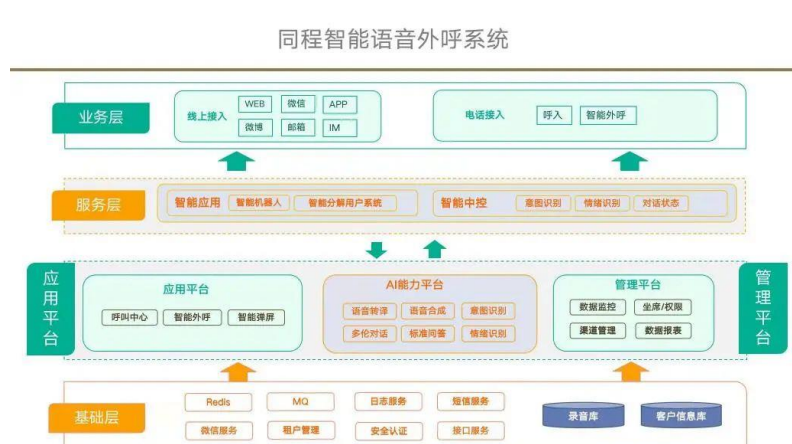

## 重点会员动态

### 1、同程集团：“逆行者护航计划”为抗疫工作者提供免费住宿。

2月18日，同程旅行联合苏州部分酒店紧急启动“逆行者护航计划”，为参与抗疫的医护人员及志愿者提供免费住宿及服务保障。面对苏州部分地区医用物资紧张的情况，作为苏州本土企业的同程旅行，还将捐出各类抗疫物资，支持苏州抗疫工作。

苏州工业园区人工智能产业协会  
SIPAI Suzhou Industrial Park Artificial Intelligence Industry Association

## 2、同程集团：智慧抗疫进行时。

同程网络开发的智能语音外呼系统，通过语音识别（ASR），语义理解（NLP），语音合成（TTS）等AI技术，自动呼出电话通知社区居民按时进行核酸检测，支持居民电话咨询和机器人智能回复，助力苏州平望、盛泽等多个社区及时完成核酸检测工作，降低工作强度。

苏州工业园区人工智能产业协会  
SIPAI  
Suzhou Industrial Park Artificial Intelligence Industry Association