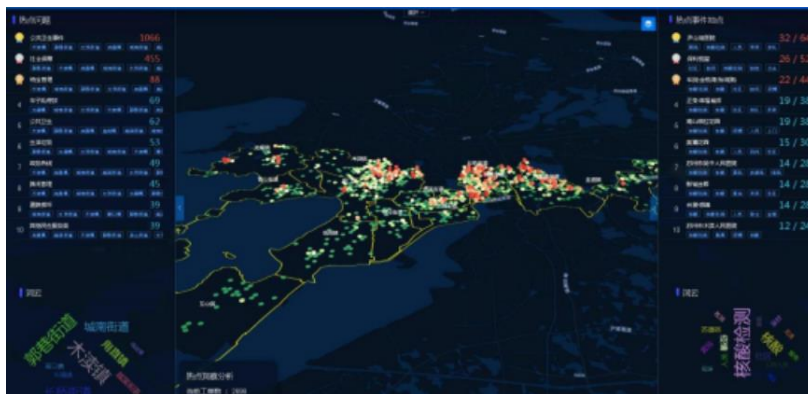

## 19、中科苏州智能计算技术研究院：安全复工我们在行动。

自疫情突发以来，立即建立“IICT苏研院防疫群”，便于收集员工疫情防控信息，实时关注员工身体状况和生活情况。同时，为增强战胜疫情的勇气和信心，保持健康心态，食品计算团队负责人在开展题为《智能菜品营养识别分析》的线上讲座。

苏州工业园区人工智能产业协会  
SIPAI  
Suzhou Industrial Park Artificial Intelligence Industry Association

## 20、园区测绘：“园测”同心，协力防控。

园区测绘第一时间迅速组织人员，成立疫情防控专项工作组，抗疫现场随处可见园测志愿者的身影，他们用自己的实际行动支援在一线抗击疫情的战士们，诠释一名志愿者的担当，为市民筑起一道安全防护墙，绽放大爱之光。园区测绘充分发挥在大数据方面分析的能力，利用大数据、人工智能、深度学习等技术，搭建了疫情热点洞察分析平台，提供了热点分析、民情监测、智能预警、动态预警、专题性跟踪、疫情报告等能力，提供智能化、精准化的数据分析，助力疫情实施防控。