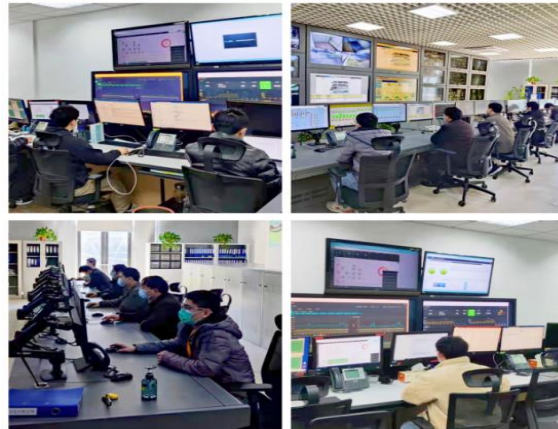

苏州工业园区人工智能产业协会
Suzhou Industrial Park Artificial Intelligence Industry Association

容、业务调试、压力测试，为全市教育系统“开学”火力全开，为中小學生“在线学习平台”保驾护航。同时，作为党群志愿者的先锋队，深入到工业园区各街道，协助社区开展各项工作。